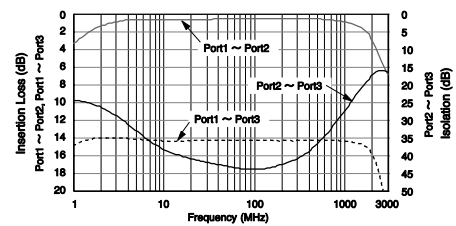

Test Circuit 測定回路

Typical Characteristics 代表特性例

1) #458PS-1623=P3 50Ω系

2) #458PS-1624=P3 50Ω系

3) #458PS-1625=P3 50Ω系